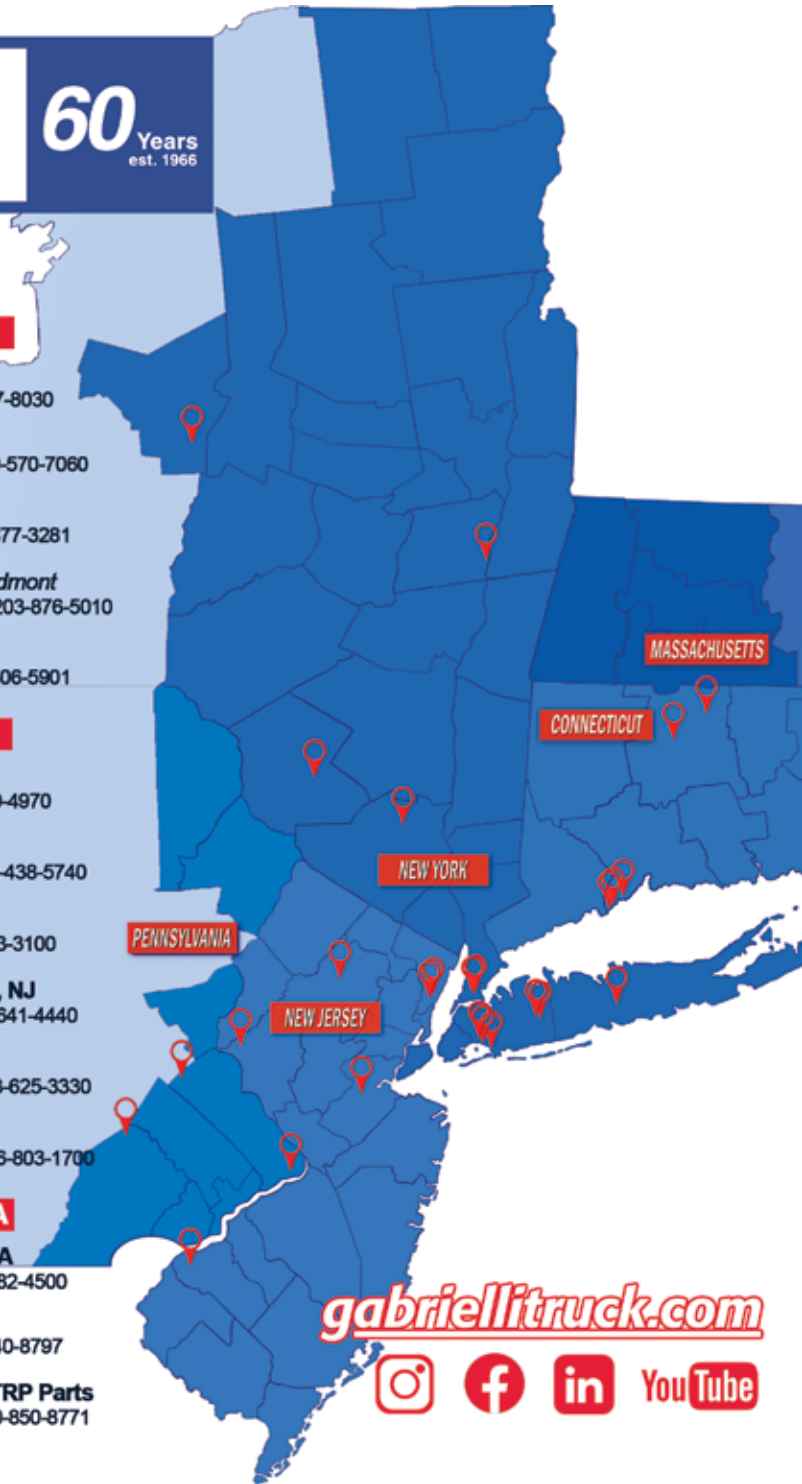

26

LOCATIONS
To Handle All
Your Truck
Needs

NEW YORK

ALBANY, NY

90 Harts Ln. 518-449-7171

BRONX, NY

3333 Conner St. 718-994-8300

BRONX, NY

3501 Hutchinson Ave. 718-269-5000

INWOOD, NY

31 Alameda St. 516-239-3926

MONTGOMERY, NY

135 Neelytown Rd. 845-457-7000

MONTICELLO, NY

48 Bridgeville Rd. 845-794-2100

NASSAU, NY *Bethpage*

915 S. Oyster Bay Rd. 631-752-7850

NASSAU, NY *Hicksville*

880 S. Oyster Bay Rd. 516-931-7915

QUEENS, NY *Conduit*

153-20 S. Conduit Ave. Jamaica 718-977-7348

QUEENS, NY *Eastern Rd.*

181-25 Eastern Rd. Jamaica 718-487-9307

SUFFOLK, NY

3200 Horseblock Rd. Medford, 631-758-6200

UTICA, NY

9411 River Rd. Marcy, 315-733-4631

CONNECTICUT

ENFIELD, CT

1 Depot Hill Rd. 860-627-8030

HARTFORD, CT

277 New Park Ave. 860-570-7060

MILFORD, CT 401

401 Old Gate Ln. 203-877-3281

MILFORD, CT *Woodmont*

312 Woodmont Road, 203-876-5010

MILFORD, CT 230

230 Old Gate Ln. 203-306-5901

NEW JERSEY

BLOOMSBURY, NJ

963 Route 173 908-479-4970

DAYTON, NJ

2306 Route 130 N. 732-438-5740

FAIRVIEW, NJ

109 Broad Ave. 201-943-3100

RIDGEFIELD PARK, NJ

239 Bergen Tpke. 201-641-4440

ROCKAWAY, NJ

80 Green Pond Rd. 973-625-3330

SWEDSBORO, NJ

2160 US Route 322, 856-803-1700

PENNSYLVANIA

COOPERSBURG, PA

1930 Route 309, 610-282-4500

BRISTOL, PA

200 Bristol Pike. 267-540-8797

POTTSTOWN, PA TRP Parts

321 Keystone Blvd. 610-850-8771